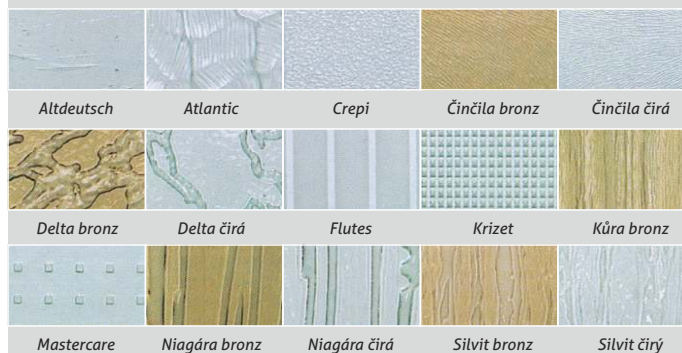

Vnitřní dveře rámové, masív Rozměr 600, 700, 800, 900 mm / 1970 mm

Provedení	Kč bez DPH
bez PÚ	5.950,-
lazura	7.850,-
RAL	8.250,-

Provedení	Kč bez DPH
bez PÚ	6.200,-
lazura	8.100,-
RAL	8.500,-

Provedení	Kč bez DPH
bez PÚ	5.500,-
lazura	7.450,-
RAL	7.850,-

Provedení	Kč bez DPH
bez PÚ	5.350,-
lazura	7.250,-
RAL	7.650,-

Dveře jsou rámové konstrukce z masivního borového (dub) materiálu o síle 42 cm.

Standardně se dodávají bez povrchové úpravy a vrchního kování, okovány panty do typizované kovové zárubně, zámkem na obyčejný klíč.

Zasklení je provedeno jednoduchým ornamentním sklem, popřípadě dřevěnou kazenou. Dveře je možné vyrobit s dřevěnou rámovou nebo obložkovou zárubní, popřípadě jako posuvné.

DOPLŇKY - PŘÍPLATEK

Příplatek za dvoukřídle dveře

- rozměr : 125, 145, 160, 180/197 100%
(pro všechny typy vnitřních dveří)

Příplatek za posuvné dveře na zed' - posuvný komplet 3.990,-
jednokřídle dveře 6.990,-
dvoukřídle dveře

Příplatek za posuvné dveře do pouzdra

(cena neobsahuje stavební pouzdro)

za jedno křídlo (vodící lišty, kovové mušle) 1.100,-

Jiné varianty prosklení

skupina I. dle vzorníku 400,-

skupina II. dle vzorníku 600,-

Příplatek za materiál DUB 50%

SKLO - SKUPINY

BEZ PŘÍPLATKU

- Čiré sklo, Kůra čirá, Cathedral Klein

SKUPINA I. - příplatek 400,- / ks bez DPH

SKUPINA II. - příplatek 600,- / ks bez DPH

- bezpečnostní sklo (třída 1 - kalené), Lacomat, Lacobel, Planibel, pískované