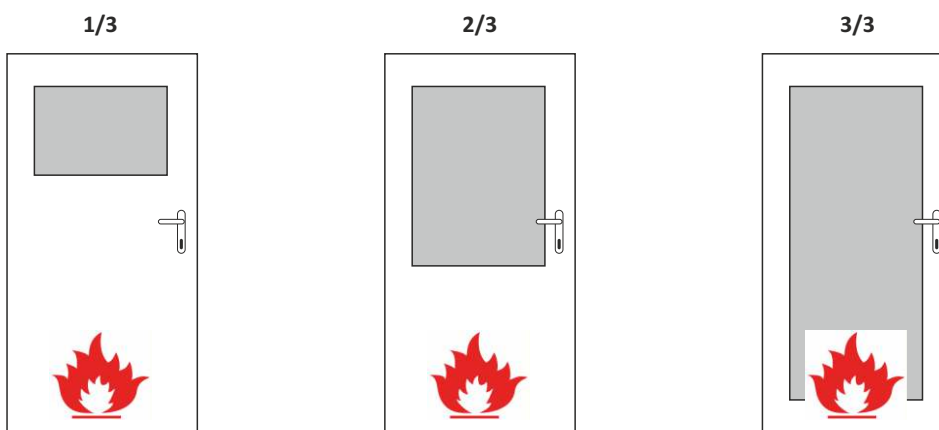

DVOUKŘÍDLÉ								
PP odolnost a typ PP skla	Prosklení	1250 / 1970 mm			1450 a 1600 / 1970 mm			1800 / 1970 mm		
		FOLIE	RAL	LAZURA	FOLIE	RAL	LAZURA	FOLIE	RAL	LAZURA
EW 30 pyrobrel 7 mm	1/3	18.400,-	20.300,-	20.700,-	21.800,-	23.700,-	24.100,-	23.100,-	25.000,-	25.400,-
	2/3	22.900,-	24.800,-	25.200,-	29.200,-	31.100,-	31.500,-	30.800,-	32.700,-	33.100,-
	3/3	27.800,-	29.700,-	30.100,-	35.400,-	37.300,-	37.700,-	38.800,-	40.700,-	41.100,-
EI 15 pyrobrel 10 mm	1/3	19.800,-	21.700,-	22.100,-	23.000,-	24.900,-	25.300,-	26.800,-	28.700,-	29.100,-
	2/3	26.800,-	28.700,-	29.100,-	32.800,-	34.700,-	35.100,-	38.200,-	40.100,-	40.500,-
	3/3	33.000,-	34.900,-	35.300,-	39.800,-	41.700,-	42.100,-	49.900,-	51.800,-	52.200,-
EI 30 pyrobrel 15 mm	1/3	22.200,-	24.100,-	24.500,-	25.200,-	27.100,-	27.500,-	29.200,-	31.100,-	31.500,-
	2/3	29.800,-	31.700,-	32.100,-	35.800,-	37.700,-	38.100,-	43.200,-	45.100,-	45.500,-
	3/3	35.600,-	37.500,-	37.900,-	42.800,-	44.700,-	45.100,-	56.200,-	58.100,-	58.500,-

Dveře jsou rámové konstrukce z masivního borového nebo smrkového materiálu, s vnitřní protipožární výplní.

Dveře se dodávají s protipožárním zámkem a protipožárními panty JP5 / TRIO 15. Zámek dveří je nedílnou součástí výrobku a jeho výměna je nepřipustná.

Zpěnovací páska je umístěna po obvodu dveří. Tyto protipožární dveře vyhovují požární odolnosti do 30 minut. Zkouška požární odolnosti byla provedena (dle normy ČSN EN 1634-1) ve zkušebně PAVÚS.

Další typy a varianty dveří (prosklení), včetně atypických rozměrů podléhají individuální kalkulaci.

DOPLŇKY (Kč bez DPH)	
KOUŘOTĚSNÉ PŘEVODNÍKOVÉ PŘÍKRYTÍ - S	1.700,- / 1 křídlo
Odolnost EW, EI 45	individuální kalkulace
Samozavírač	od 1.500,-
Nerezové kování PP	860,-
Dvoubarevné provedení	1.500,- / 1 křídlo