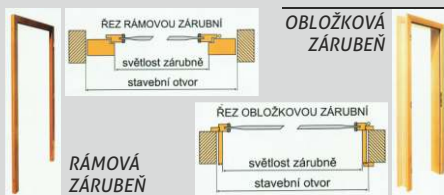

ZÁRUBNĚ

RÁMOVÉ ZÁRUBNĚ

Rozměr v cm (světlost)	Kč bez DPH
60-90/197	1.550,-
100-110/197	1.750,-
125-180/197	2.050,-

Zárubně jsou z masivního borového (smrk, dub) hranolu o profilu 90/45 mm, vyráběné dle ČSN. Standardně se dodávají bez povrchové úpravy, včetně univerzálního zapadacího plechu a závěsů dle typu dveří. Zárubně je možné opatřit kvalitní povrchovou úpravou. Jsou vhodné jak na venkovní tak na vnitřní použití. Na povrchovou úpravu používáme kvalitní akrylátové lazurovací vodou ředitelné barvy a laky. Zárubně povrchově upravené, jsou finální výrobek.

PŘÍPLATEK ZA POVRCHOVOU ÚPRAVU JEDNOKŘÍDLÉ (DVOUKŘÍDLÉ)

- dle vzorníku Tredo	600,- (800,-)
- bílá nebo RAL	700,- (900,-)
- dvoubarevné provedení	50% k příplatku za PÚ

JINÉ VARIANTY MATERIÁLU - PŘÍPLATEK

- maranti	40%
- dub	50%

PROTIPOŽÁRNÍ PŘÍPLATEK PROVEDENÍ EW, EI 30 DP3 **NOVINKA**

1.300,- / ks bez DPH

OBLOŽKOVÉ ZÁRUBNĚ

Rozměr v cm (světlost)	Šířka špalety 7 - 15 cm Kč bez DPH	Šířka špalety 16 - 30 cm Kč bez DPH	Šířka špalety 30 cm a více Kč bez DPH
60-110/197	4.100,-	4.400,-	100,- / cm
125, 145, 160, 180/197	4.400,-	5.100,-	100,- / cm

Zárubně jsou z masivního borového (smrk, dub) materiálu, tloušťka profilu 26 mm. Standardně se dodávají bez povrchové úpravy, včetně univerzálního zapadacího plechu, třídičkových závěsů a těsnění. Šířka špalet, lze vyrobit v rozmezí 7 - 40 cm (ostatní dle dohody s výrobcem). Zárubně lze opatřit kvalitní povrchovou úpravou. Jsou vhodné pouze na vnitřní použití. V případě venkovního použití, je nutná dohoda s výrobcem. Ceny obložkových zárubní jsou včetně závěsů, protiplechu a těsnění. U obložkových zárubně o šířce špalety vyšší než 30cm, je cena za cm připočítaný k ceně šíře 16 - 30 cm. Na povrchovou úpravu používáme kvalitní akrylátové lazurovací vodou ředitelné barvy a laky. Takto upravené zárubně, jsou finální výrobek.

PŘÍPLATEK ZA POVRCHOVOU ÚPRAVU JEDNOKŘÍDLÉ (DVOUKŘÍDLÉ)

- dle vzorníku Tredo	1.300,- (7-15cm) / 1.500,- (16-30cm) / 1.700,- (30cm a více)
- bílá nebo RAL	1.700,- (7-15cm) / 1.900,- (16-30cm) / 2.100,- (30cm a více)
- dvoubarevné provedení	50% k příplatku za PÚ

JINÉ VARIANTY MATERIÁLU - PŘÍPLATEK

- meranti	40%
- dub	50%

PROTIPOŽÁRNÍ PŘÍPLATEK PROVEDENÍ EW, EI 30 DP3 **NOVINKA**

1.500,- / ks bez DPH