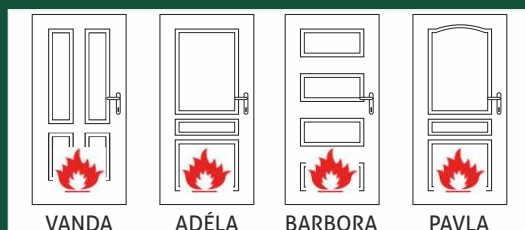

PROTIPOŽÁRNÍ DVEŘE - KAZETOVÉ - MASIV - EW, EI 30 Dp3

JEDNOKŘÍDLÉ			
Rozměr	BEZ P. Ú.	LAZURA	RAL
600 / 1970	13.900,-	16.300,-	16.900,-
700 / 1970	13.900,-	16.300,-	16.900,-
800 / 1970	14.900,-	17.300,-	17.900,-
900 / 1970	14.900,-	17.300,-	17.900,-
1000 / 1970	15.900,-	18.300,-	18.900,-
1100 / 1970	16.900,-	19.300,-	19.900,-